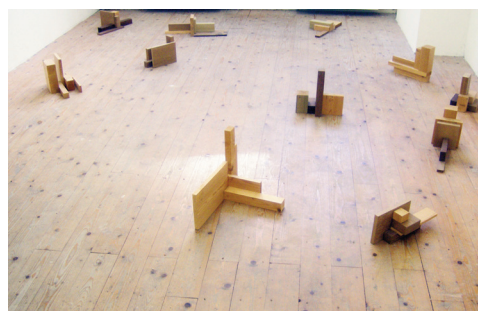

Dit werk zal in de loop van de komende weken ontstaan. 's Avonds en 's nachts zal Scheerhoorn als een soort 'artist in residence' in K09 verblijven. Het licht in de ruimte vormt daarbij de basis voor de verandering van het (kleine) vertrek. In de loop van deze expositie zal het proces te volgen zijn en (denkelijk) aan het eind van de presentatieperiode van Sciarone voltooid zijn. Bij Scheerhoorn weet men dat echter nooit, veranderingen en aanpassingen zijn altijd nog mogelijk.

Het voltooide werk zal daarna nog te zien zijn in samenhang met werk van Jochem van der Spek uit Amsterdam, die een geheel ander kijk op 'licht en ruimte' zal tonen.

Recent veranderde Scheerhoorn de binnenkant van een monumentaal leegstaand pand in Drachten in een enorme driedimensionale schilderij in de kleuren rood, geel en blauw. Dit is ook te zien op een DVD van vorige Scheerhoorn-projecten. Uiteindelijk blijven slechts wat foto's en filmpjes over van de ingrepen die Scheerhoorn aanbrengt.

Multiple

Door beide kunstenaars is speciaal voor deze presentatie een multiple, in een oplage van 10, gemaakt.

Het werk van Scheerhoorn mag de naam multiple eigenlijk niet dragen. Dit bestaat uit een serie kleine olieverfschilderijtjes, gebaseerd op het concept voor zijn werk in K09. Een van de weinige gelegenheden, waar überhaupt werk van Scheerhoorn te koop is.

Jacob van der Veen / Joke Vos

*Frank Sciarone
K09, oktober 2008*

Light and Space - part one

19 oktober t/m 22 november

KUNSTRUIMTE 09 HEREBINNENSINGEL 11 9711 GE GRONINGEN

050 8795291 06 12360405

KUNSTRUIMTE09@ORANGE.NL WWW.KUNSTRUIMTE09.NL