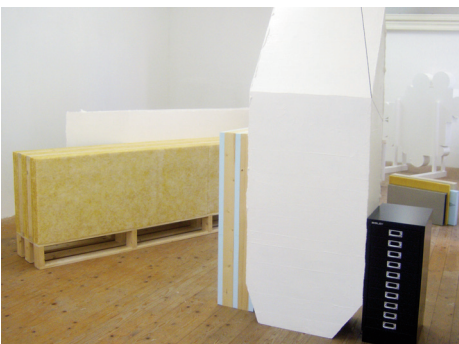

Frank Sciarone laat in K09 een installatie zien van verschillend werk. De opstelling werd 'uitgedokterd' op het atelier. Een soort miniatuur - 'stadsplan' in de vorm van, aan elementaire architectuurontwerpen refererende, houtconstructies moet het opnemen tegen een installatie grotere beelden.

Deze beelden staan als autonome objecten, zonder verwijzende betekenis elkaar als het ware te beconcurreren in de vraag om aandacht.

Kleine collages van RAL-kleuren en voorwerpen uit catalogi spelen een intermedierende rol tussen beide opstellingen.

De plaats van een kunstobject in een ruimte staat centraal in het werk van Sciarone. Een sculptuur buiten moet het opnemen tegen haar omgeving. Objecten in een meer museale setting als deze moeten zich bewijzen in een lege ruimte en ten opzichte van elkaar.

In K09 voeren kleine objecten een strijd om aandacht in de kantoor/keukenruimte waar ze last hebben van allerlei aanwezige elementen als tafels, stoelen, kastjes en verwarmingselementen.

Groot vs. klein is een ander belangrijk element in het werk van Sciarone. Zo werd in de wijk Ruischerwaard enkele jaren geleden een monumentale sculptuur (de Enveloppesculptuur) geplaatst, dat als een groot wezensvreemd element tussen een huizenrij werd neergezet.

Al het werk is nauwgezet en gebaseerd op eindeloos schetsen en zoeken naar de juiste verhoudingen en de juiste materialen.

*Frank Sciarone
'Disordered state of mind with incoherent
speech & hallucinations; wildly excited mood'.
K09, oktober 2008*